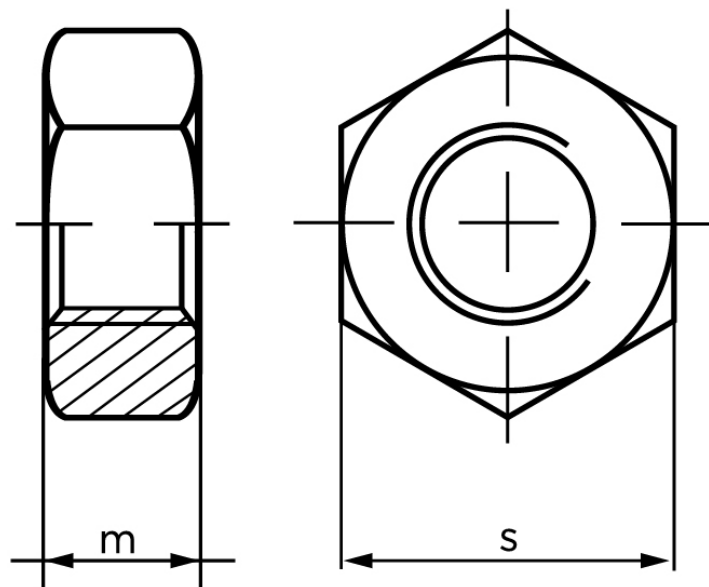

Møtrik DIN 934 Elforzinket Stål Kl. 8 Med Links-Gevind M6 -LH (100 Stk)

SKU: 009348140060000

GTIN:

Norm	DIN 934
Dimensions	6
m	5
s	10

Bemærk disse data er vejlede, og informationerne skal anses som vejledende, Bolte.dk stiller ingen garanti eller kan stilles til ansvar for overstående datatabel. Er du i tvivl så kontakt os på 75154999.