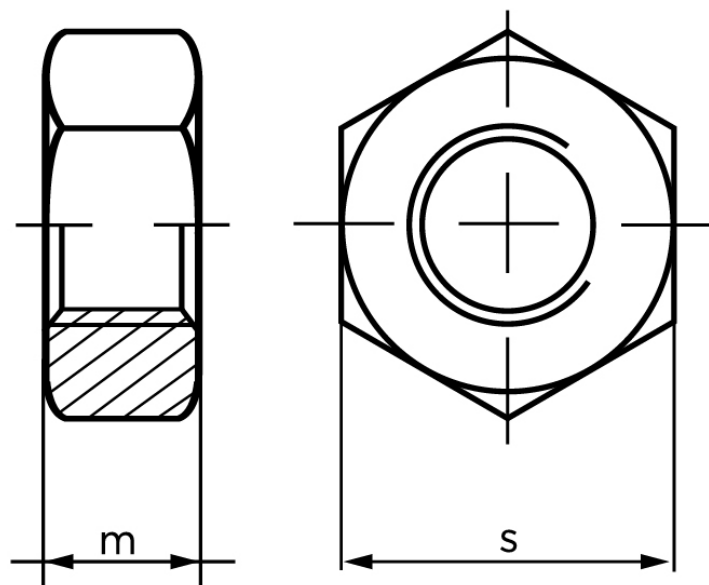

Møtrik DIN 934 Forniklet Stål Kl. 8 M6 (1000 Stk)

SKU: 009348300060000

GTIN:

Norm	DIN 934
Dimensions	6
m	5
s	10

Bemærk disse data er vejlede, og informationerne skal anses som vejledende, Bolte.dk stiller ingen garanti eller kan stilles til ansvar for overstående datatabel. Er du i tvivl så kontakt os på 75154999.