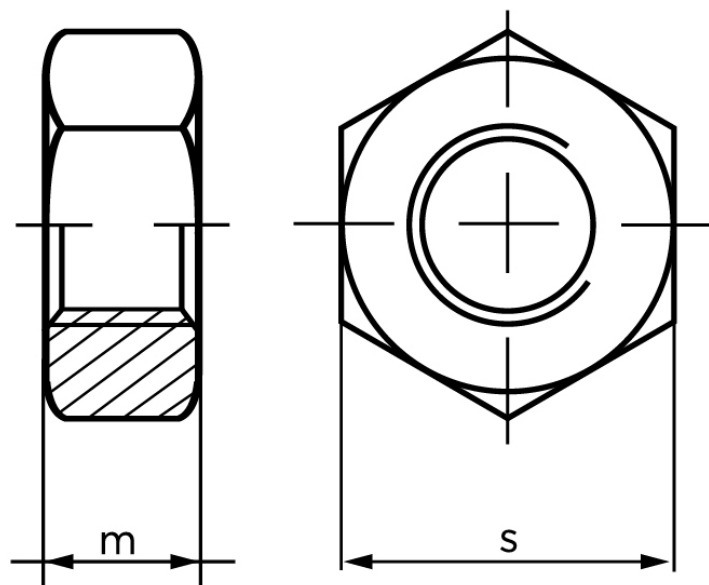

Møtrik DIN 934 Stål A197-B7 M64

SKU: 009348100640000-B7

GTIN:

Norm	DIN 934
Dimensions	64
m	51
s	95

Bemærk disse data er vejlede, og informationerne skal anses som vejledende, Bolte.dk stiller ingen garanti eller kan stilles til ansvar for overstående datatabel. Er du i tvivl så kontakt os på 75154999.