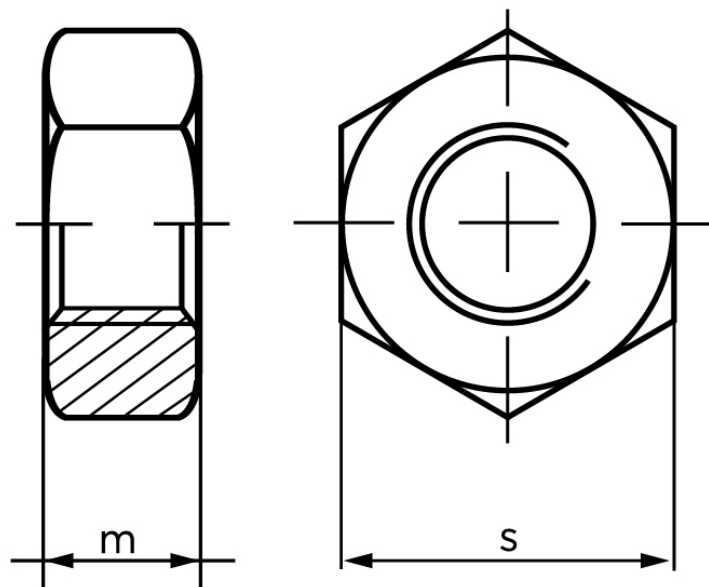

Møtrik DIN 934 Sort Behandlet Stål Kl. 8 Med Fingevind M64x4 (1 Stk)

SKU: 009348350640400

GTIN:

Norm	DIN 934
Dimensions	64
m	51
s	95

Bemærk disse data er vejlede, og informationerne skal anses som vejledende, Bolte.dk stiller ingen garanti eller kan stilles til ansvar for overstående datatabel. Er du i tvivl så kontakt os på 75154999.