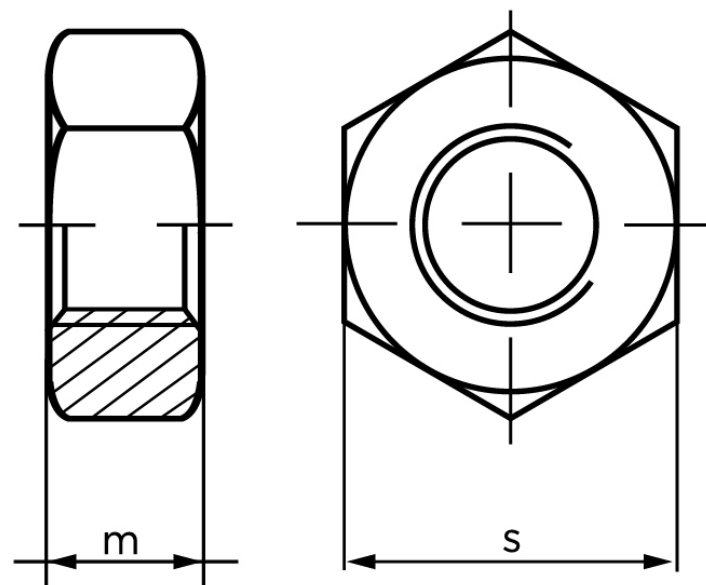

## Møtrik DIN 934 Duplex M68

SKU: 009348100680000-S

GTIN:

Norm	DIN 934
Dimensions	68
m	54
s	100

Bemærk disse data er vejlede, og informationerne skal anses som vejledende, Bolte.dk stiller ingen garanti eller kan stilles til ansvar for overstående datatabel. Er du i tvivl så kontakt os på 75154999.