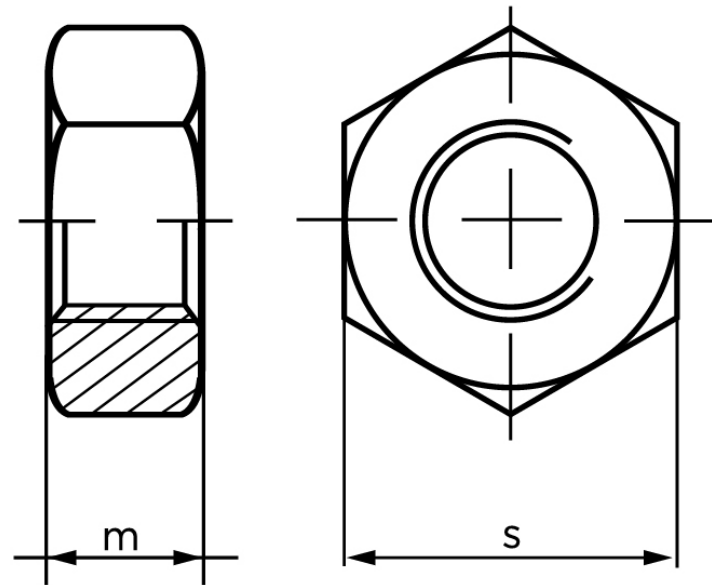

Møtrik DIN 934 Ubehandlet Stål Kl. 8 M7 (1000 Stk)

SKU: 009348000070000

GTIN:

Norm	DIN 934
Dimensions	7
m	5,5
s	11

Bemærk disse data er vejlede, og informationerne skal anses som vejledende, Bolte.dk stiller ingen garanti eller kan stilles til ansvar for overstående datatabel. Er du i tvivl så kontakt os på 75154999.