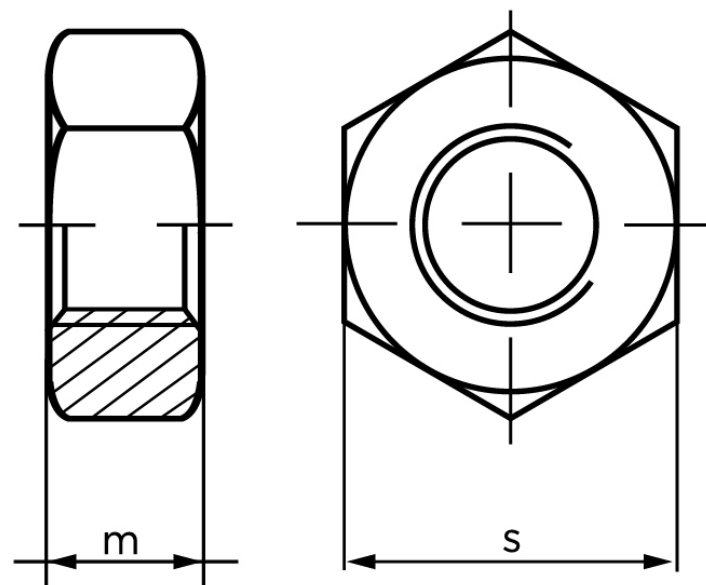

Møtrik DIN 934 Stål A320-L7M M7

SKU: 009348100070000-L7M

GTIN:

| Norm | DIN 934 |
|------------|---------|
| Dimensions | 7 |
| m | 5,5 |
| s | 11 |

Bemærk disse data er vejlede, og informationerne skal anses som vejledende, Bolte.dk stiller ingen garanti eller kan stilles til ansvar for overstående datatabel. Er du i tvivl så kontakt os på 75154999.