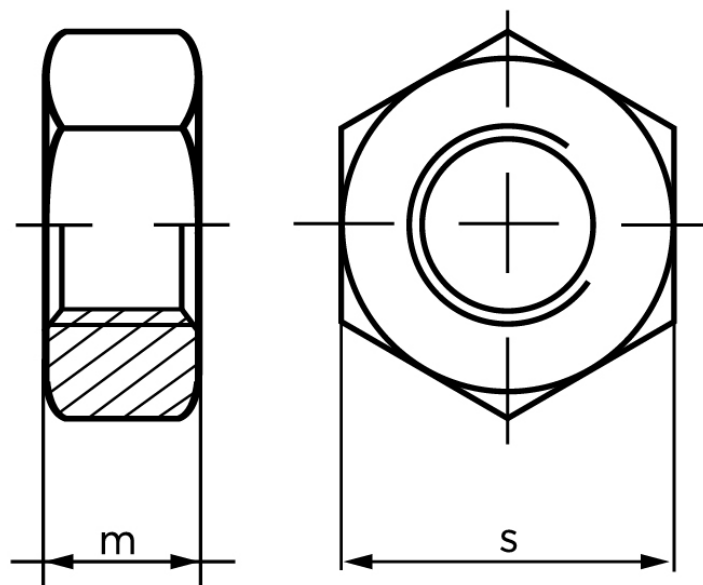

Møtrik DIN 934 Duplex M7

SKU: 009348100070000-S

GTIN:

| Norm | DIN 934 |
|------------|---------|
| Dimensions | 7 |
| m | 5,5 |
| s | 11 |

Bemærk disse data er vejlede, og informationerne skal anses som vejledende, Bolte.dk stiller ingen garanti eller kan stilles til ansvar for overstående datatabel. Er du i tvivl så kontakt os på 75154999.