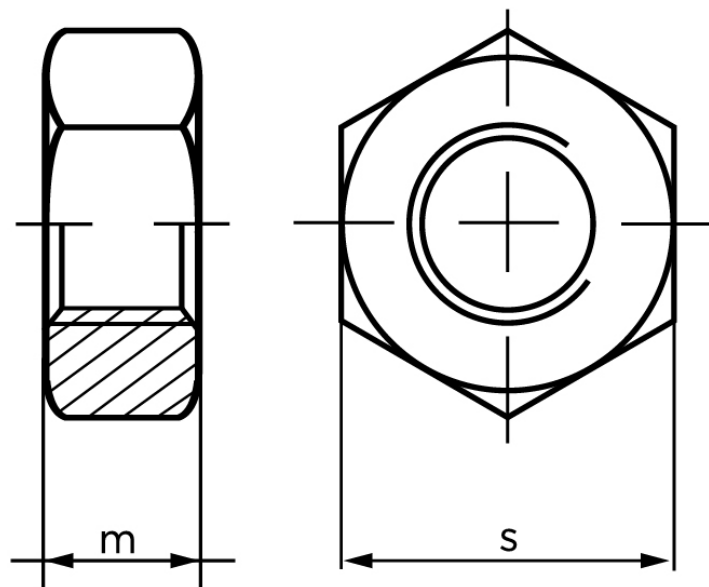

Møtrik DIN 934 Sort Behandlet Stål Kl. 8 Med Fingevind M72x6 (1 Stk)

SKU: 009348350720600

GTIN:

Norm	DIN 934
Dimensions	72
m	58
s	105

Bemærk disse data er vejlede, og informationerne skal anses som vejledende, Bolte.dk stiller ingen garanti eller kan stilles til ansvar for overstående datatabel. Er du i tvivl så kontakt os på 75154999.