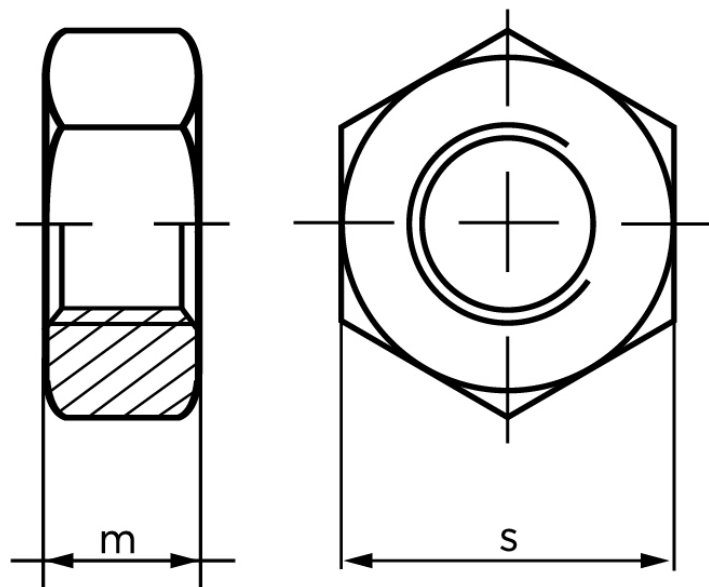

## Møtrik DIN 934 Sort Behandlet Stål Kl. 8 Med Fingevind M80x4 (1 Stk)

SKU: 009348350800400

GTIN:

Norm	DIN 934
Dimensions	80
m	64
s	115

Bemærk disse data er vejlede, og informationerne skal anses som vejledende, Bolte.dk stiller ingen garanti eller kan stilles til ansvar for overstående datatabel. Er du i tvivl så kontakt os på 75154999.