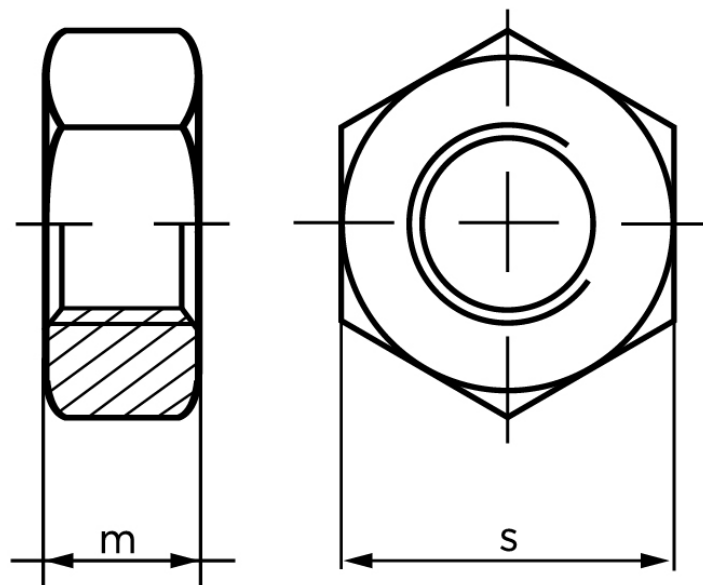

## Møtrik DIN 934 Sort Behandlet Stål Kl. 8 Med Fingevind M80x6 (1 Stk)

SKU: 009348350800600

GTIN:

Norm	DIN 934
Dimensions	80
m	64
s	115

Bemærk disse data er vejlede, og informationerne skal anses som vejledende, Bolte.dk stiller ingen garanti eller kan stilles til ansvar for overstående datatabel. Er du i tvivl så kontakt os på 75154999.