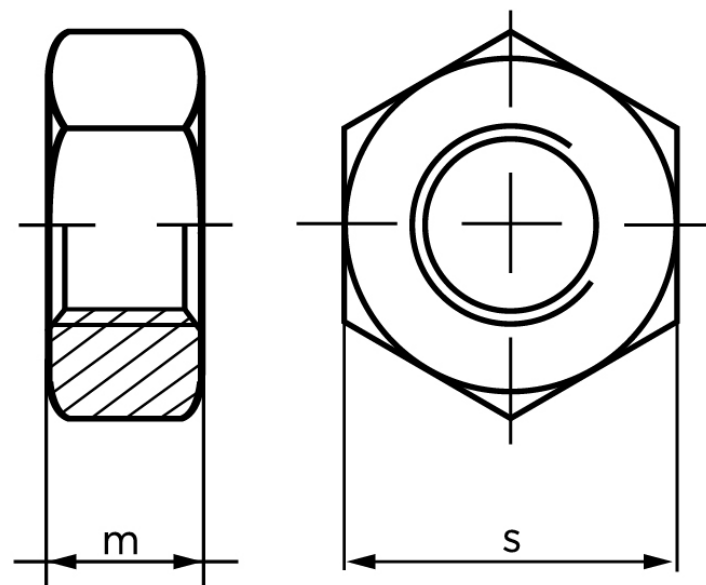

## Møtrik DIN 934 Ubehandlet Stål Kl. 10 M8 (1000 Stk)

SKU: 009341000080000

GTIN:

Norm	DIN 934
Dimensions	8
m	6.5
s	13

Bemærk disse data er vejlede, og informationerne skal anses som vejledende, Bolte.dk stiller ingen garanti eller kan stilles til ansvar for overstående datatabel. Er du i tvivl så kontakt os på 75154999.