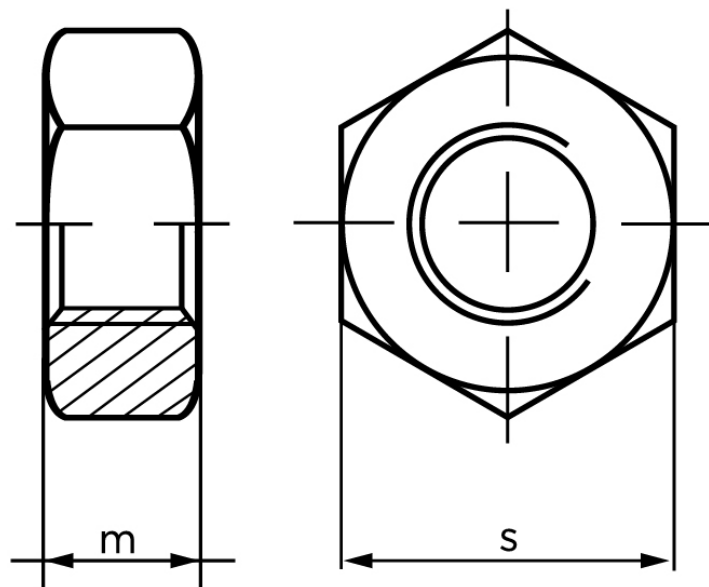

Møtrik DIN 934 Ubehandlet Stål Kl. 10 Med Fingevind M8x1 (100 Stk)

SKU: 009341050080100

GTIN:

Norm	DIN 934
Dimensions	8
m	6.5
s	13

Bemærk disse data er vejlede, og informationerne skal anses som vejledende, Bolte.dk stiller ingen garanti eller kan stilles til ansvar for overstående datatabel. Er du i tvivl så kontakt os på 75154999.