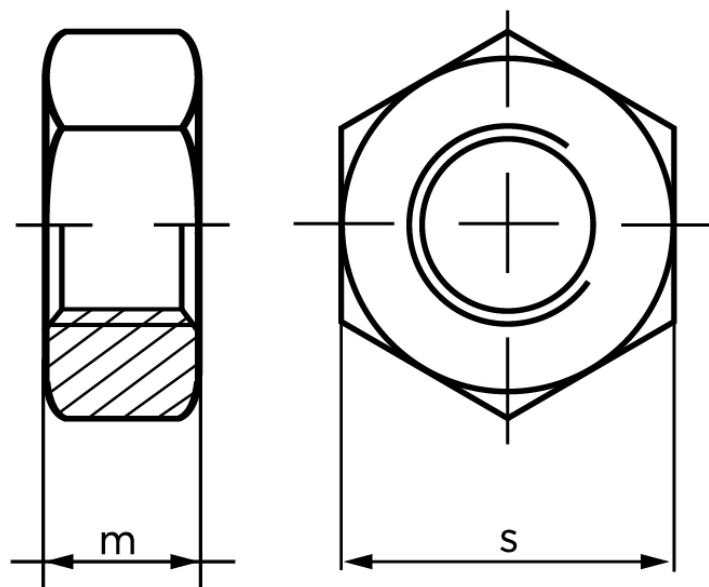

Møtrik DIN 934 Elforzinket Stål Kl. 10 M8 (1000 Stk)

SKU: 009341100080000

GTIN:

| Norm | DIN 934 |
|------------|---------|
| Dimensions | 8 |
| m | 6.5 |
| s | 13 |

Bemærk disse data er vejlede, og informationerne skal anses som vejledende, Bolte.dk stiller ingen garanti eller kan stilles til ansvar for overstående datatabel. Er du i tvivl så kontakt os på 75154999.