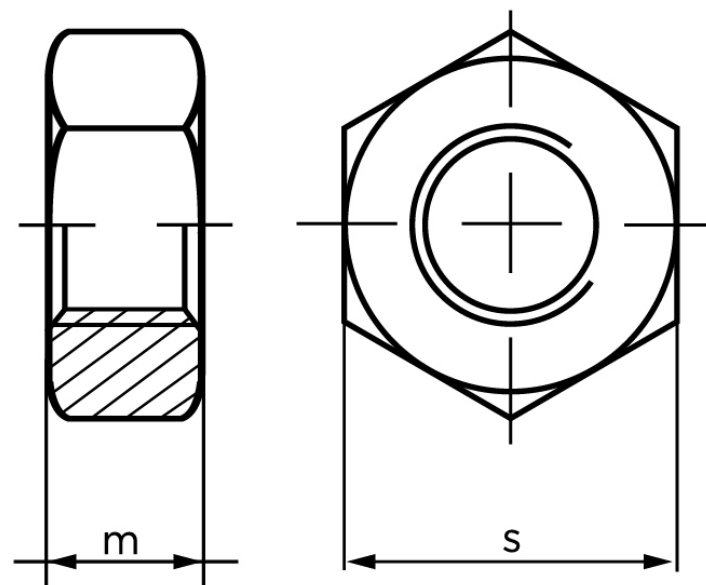

## Møtrik DIN 934 Gulforzinket Stål Kl. 10 M8

SKU: 009341600080000

GTIN:

Norm	DIN 934
Dimensions	8
m	6.5
s	13

Bemærk disse data er vejlede, og informationerne skal anses som vejledende, Bolte.dk stiller ingen garanti eller kan stilles til ansvar for overstående datatabel. Er du i tvivl så kontakt os på 75154999.