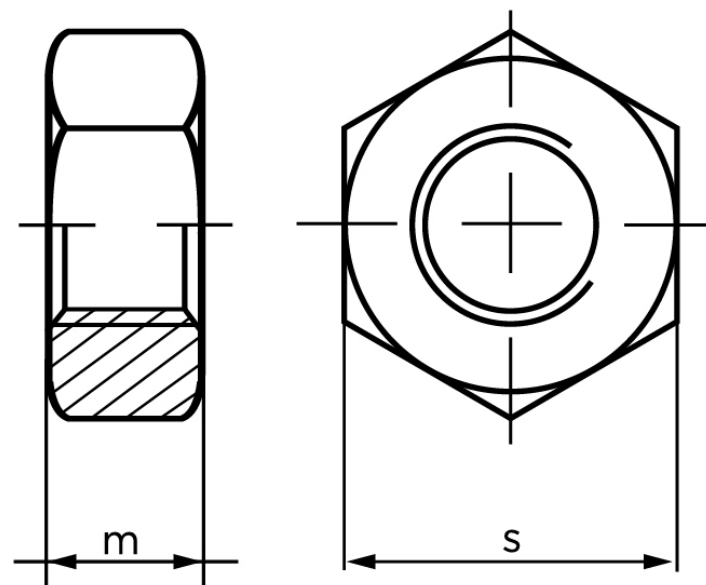

Møtrik DIN 934 Ubehandlet Stål Kl. 12 M8 (100 Stk)

SKU: 009342000080000

GTIN:

Norm	DIN 934
Dimensions	8
m	6.5
s	13

Bemærk disse data er vejlede, og informationerne skal anses som vejledende, Bolte.dk stiller ingen garanti eller kan stilles til ansvar for overstående datatabel. Er du i tvivl så kontakt os på 75154999.