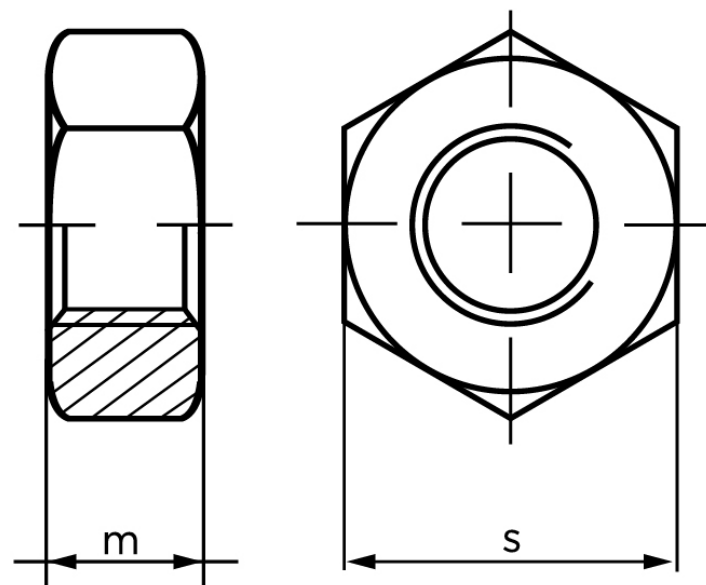

Møtrik DIN 934 Messing M8 (100 Stk)

SKU: 009347009080000

GTIN:

Norm	DIN 934
Dimensions	8
m	6.5
s	13

Bemærk disse data er vejlede, og informationerne skal anses som vejledende, Bolte.dk stiller ingen garanti eller kan stilles til ansvar for overstående datatabel. Er du i tvivl så kontakt os på 75154999.