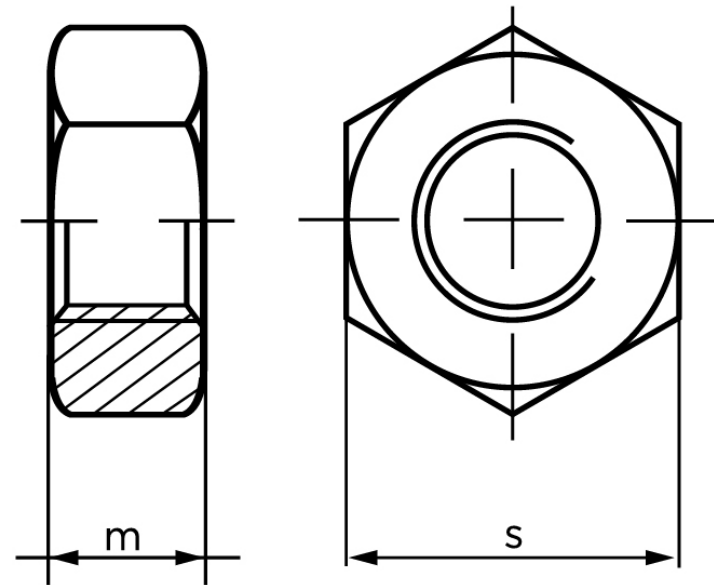

Møtrik DIN 934 Ubehandlet Stål Kl. 8 M8 (100 Stk)

SKU: 009348009080000

GTIN:

Norm	DIN 934
Dimensions	8
m	6.5
s	13

Bemærk disse data er vejlede, og informationerne skal anses som vejledende, Bolte.dk stiller ingen garanti eller kan stilles til ansvar for overstående datatabel. Er du i tvivl så kontakt os på 75154999.