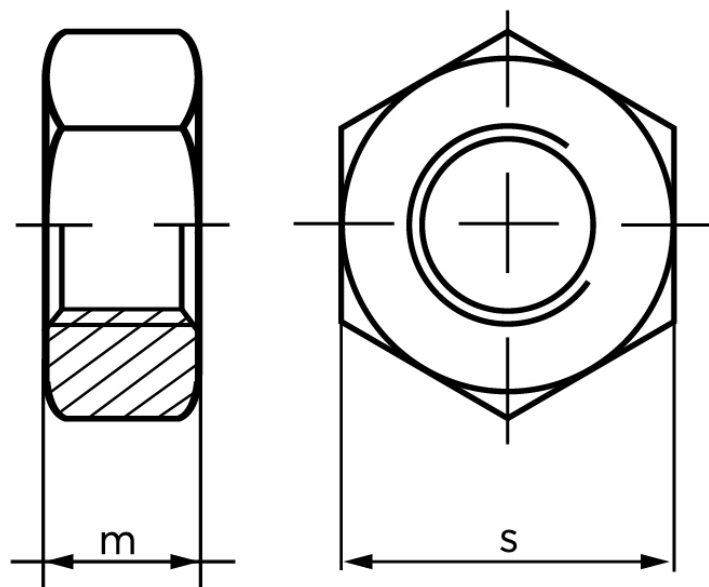

Møtrik DIN 934 Stål A197-B7 M8

SKU: 009348100080000-B7

GTIN:

Norm	DIN 934
Dimensions	8
m	6.5
s	13

Bemærk disse data er vejlede, og informationerne skal anses som vejledende, Bolte.dk stiller ingen garanti eller kan stilles til ansvar for overstående datatabel. Er du i tvivl så kontakt os på 75154999.