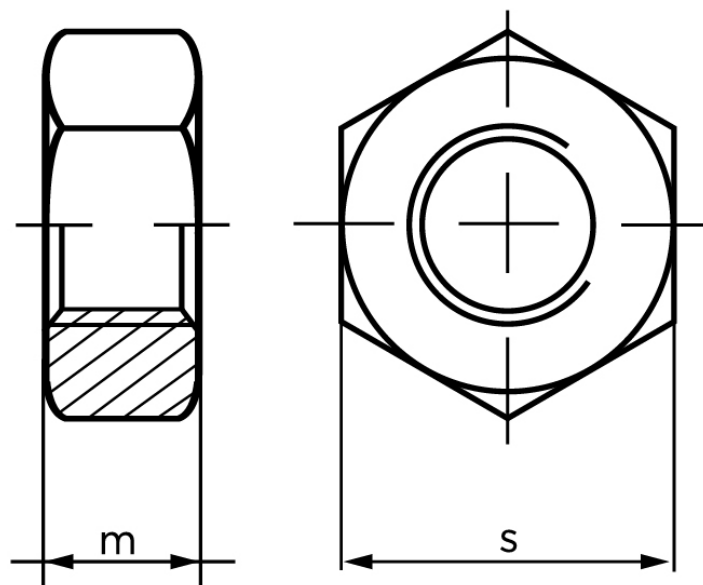

Møtrik DIN 934 Elforzinket Stål Kl. 8 M8 (1000 Stk)

SKU: 009348100080000

GTIN:

Norm	DIN 934
Dimensions	8
m	6.5
s	13

Bemærk disse data er vejlede, og informationerne skal anses som vejledende, Bolte.dk stiller ingen garanti eller kan stilles til ansvar for overstående datatabel. Er du i tvivl så kontakt os på 75154999.