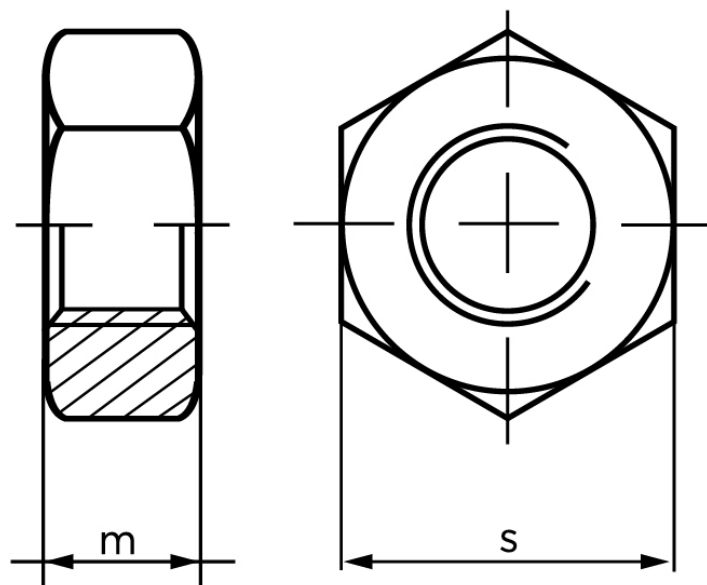

Møtrik DIN 934 Forniklet Stål Kl. 8 M8 (1000 Stk)

SKU: 009348300080000

GTIN:

Norm	DIN 934
Dimensions	8
m	6.5
s	13

Bemærk disse data er vejlede, og informationerne skal anses som vejledende, Bolte.dk stiller ingen garanti eller kan stilles til ansvar for overstående datatabel. Er du i tvivl så kontakt os på 75154999.