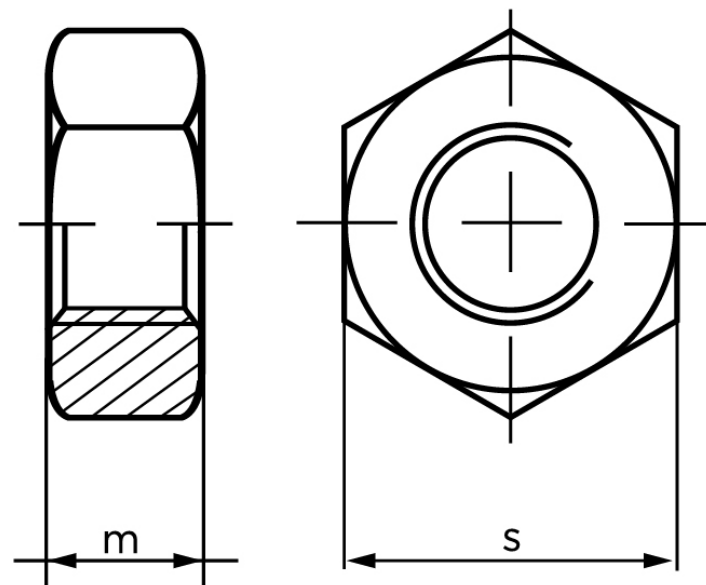

Møtrik DIN 934 Sort Behandlet Stål Kl. 8 Med Fingevind M8x1 (100 Stk)

SKU: 009348350080100

GTIN:

Norm	DIN 934
Dimensions	8
m	6.5
s	13

Bemærk disse data er vejlede, og informationerne skal anses som vejledende, Bolte.dk stiller ingen garanti eller kan stilles til ansvar for overstående datatabel. Er du i tvivl så kontakt os på 75154999.