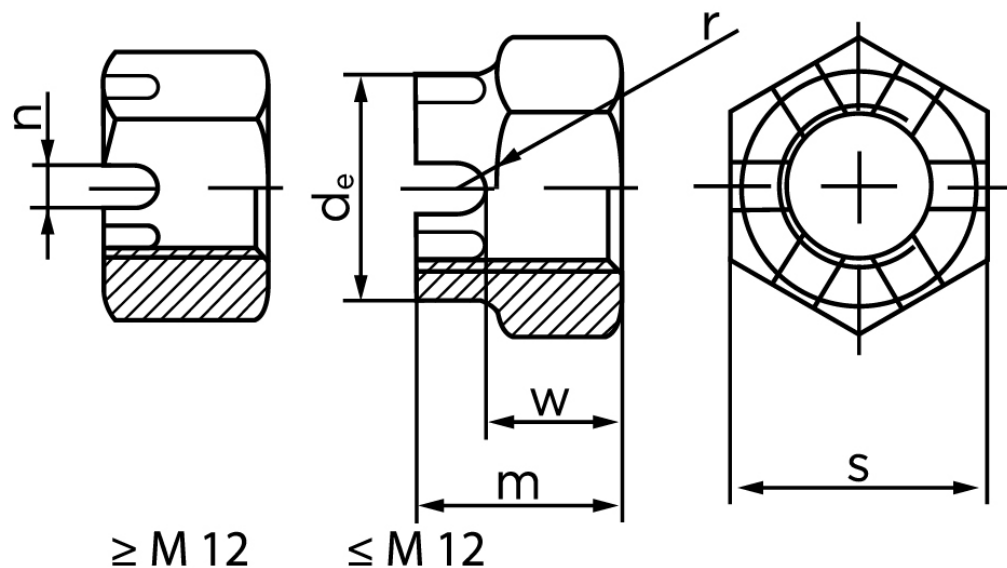

Kronemøtrik DIN 935-1 Stål 6 AU Kl. 6 M10 Nøglevidde=17 (500 Stk)

SKU: 009353000100000

GTIN:

Norm	DIN 935
Dimensions	10
m	12
n _{min.}	2,8
SISO/DIN	16/17
W _{max}	8
split pin	2.5x20

Bemærk disse data er vejledende, og informationerne skal anses som vejledende, Bolte.dk stiller ingen garanti eller kan stilles til ansvar for overstående datatabel. Er du i tvivl så kontakt os på 75154999.