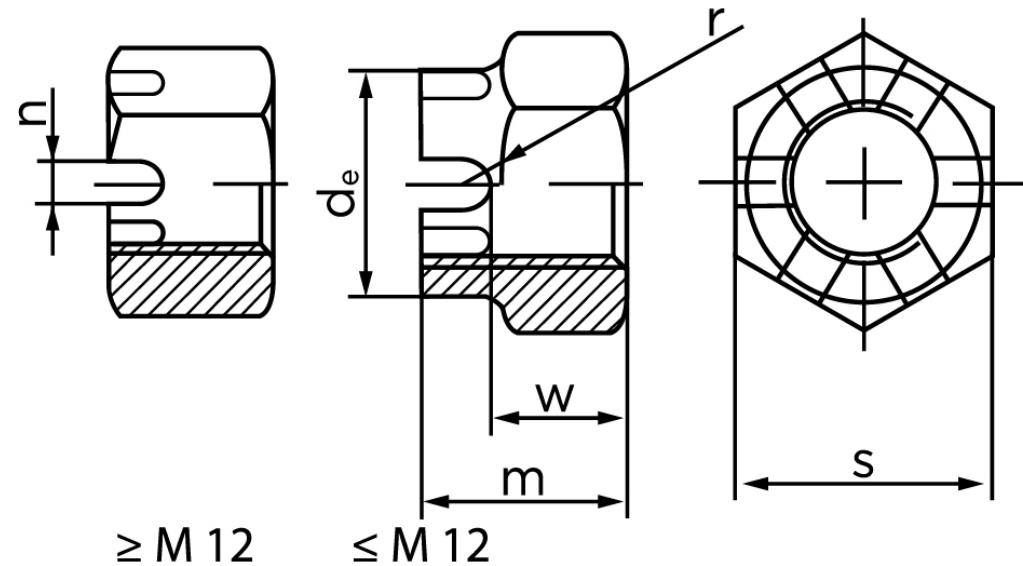

Kronemøtrik DIN 935-1 Ubehandlet Stål Kl. 6 Med Fingevind M10x1 Nøglevidde=17 (100 Stk)

SKU: 009353050100100

GTIN:

Norm	DIN 935
Dimensions	10
m	12
n_{min.}	2,8
SISO/DIN	16/17
W_{max}	8
split pin	2.5x20

Bemærk disse data er vejledende, og informationerne skal anses som vejledende, Bolte.dk stiller ingen garanti eller kan stilles til ansvar for overstående datatabel. Er du i tvivl så kontakt os på 75154999.

Vil du vide mere om dette produkt

Forespørg pris her