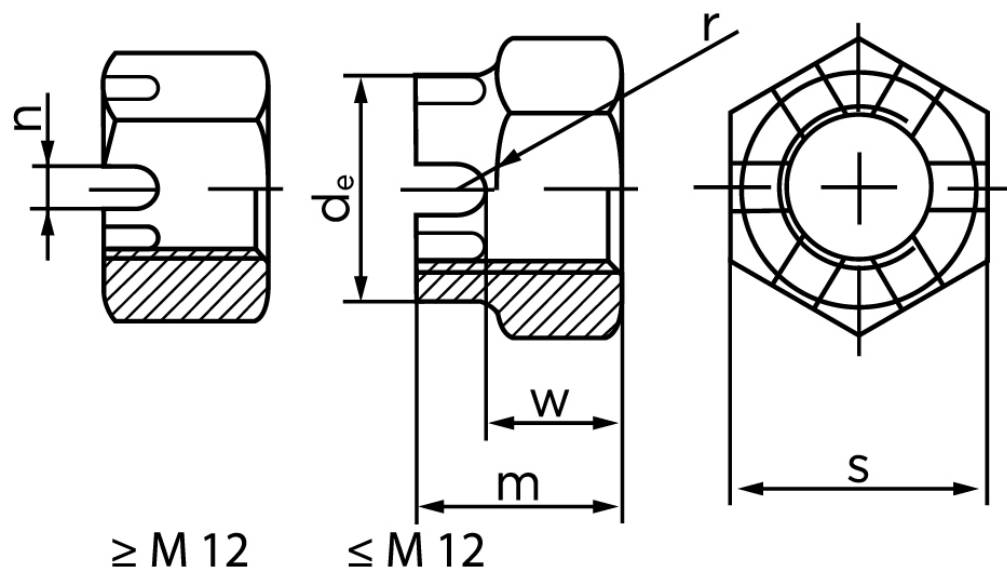

Kronemøtrik DIN 935-1 Ubehandlet Stål Kl. 6 Med Fingevind M10x1,25 Nøglevidde=17 (100 Stk)

SKU: 009353050100125

GTIN:

Norm	DIN 935
Dimensions	10
m	12
n_{min.}	2,8
SISO/DIN	16/17
W_{max}	8
split pin	2.5x20

Bemærk disse data er vejledende, og informationerne skal anses som vejledende, Bolte.dk stiller ingen garanti eller kan stilles til ansvar for overstående datatabel. Er du i tvivl så kontakt os på 75154999.

Vil du vide mere om dette produkt
Forespørg pris her