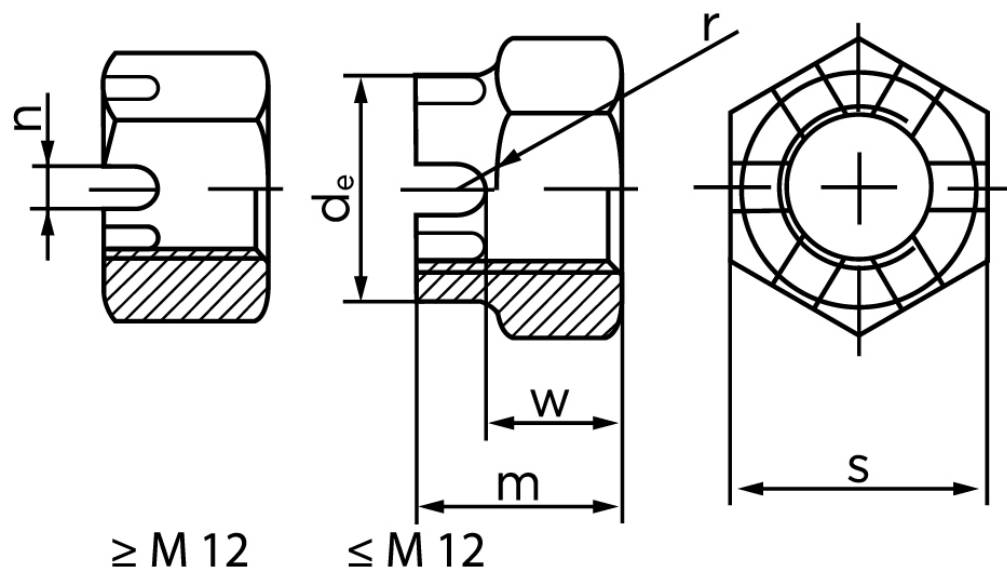

Kronemøtrik DIN 935-1 Elforzinket Stål Kl. 8 M10 Nøglevidde=17 (100 Stk)

SKU: 009358100100000

GTIN:

Norm	DIN 935
Dimensions	10
m	12
n_{min.}	2,8
SISO/DIN	16/17
w_{max}	8
split pin	2.5x20

Bemærk disse data er vejledende, og informationerne skal anses som vejledende, Bolte.dk stiller ingen garanti eller kan stilles til ansvar for overstående datatabel. Er du i tvivl så kontakt os på 75154999.

Vil du vide mere om dette produkt
Forespørg pris her