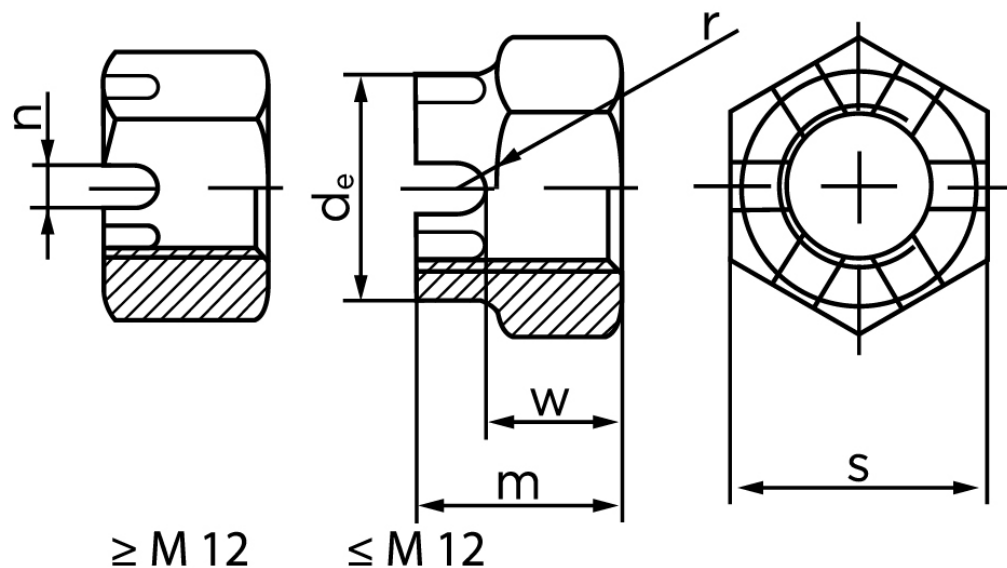

Kronemøtrik DIN 935-1 Rustfri A2 M10 Nøglevidde=17 (25 Stk)

SKU: 009359200100000

GTIN:

Norm	DIN 935
Dimensions	10
m	12
n _{min.}	2,8
SISO/DIN	16/17
W _{max}	8
split pin	2.5x20

Bemærk disse data er vejledende, og informationerne skal anses som vejledende, Bolte.dk stiller ingen garanti eller kan stilles til ansvar for overstående datatabel. Er du i tvivl så kontakt os på 75154999.