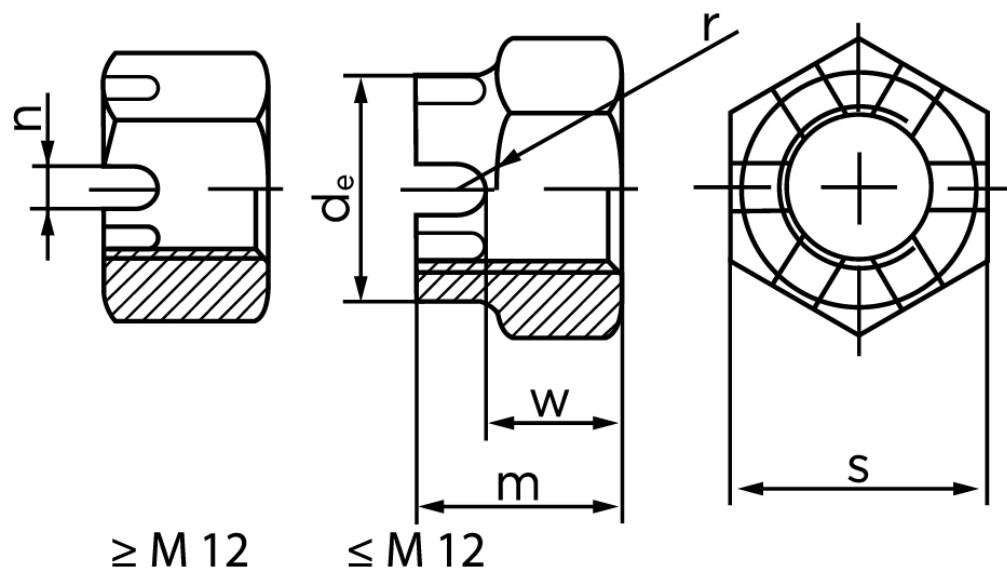

BOLTE

KVALITETSSKRUER OG -BOLTE PÅ NETTET

Kronemøtrik DIN 935-1 Rustfri-Syrefast A4 M10 Nøglevidde=17 (25 Stk)

SKU: 009359400100000

GTIN:

Norm	DIN 935
Dimensions	10
m	12
n_{min.}	2,8
SISO/DIN	16/17
W_{max}	8
split pin	2.5x20

Bemærk disse data er vejledende, og informationerne skal anses som vejledende, Bolte.dk stiller ingen garanti eller kan stilles til ansvar for overstående datatabel. Er du i tvivl så kontakt os på 75154999.

Vil du vide mere om dette produkt

Forespørg pris her