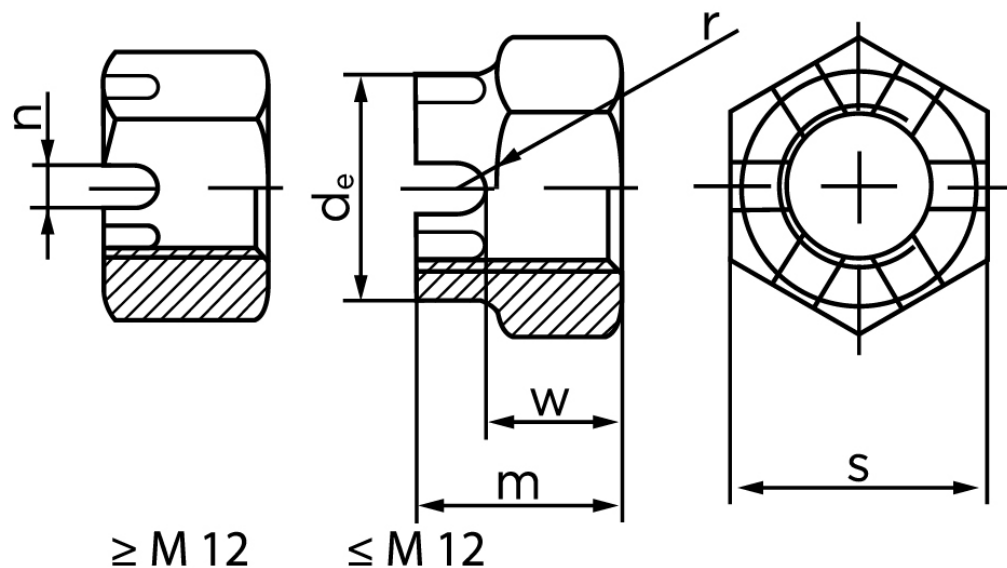

## Kronemøtrik DIN 935-1 Stål 6 AU Kl. 6 M12 Nøglevidde=19 (500 Stk)

SKU: 009353000120000

GTIN:

Norm	DIN 935
Dimensions	12
$d_e$ max.	16
m	15
$n_{min.}$	3,5
SISO/DIN	18/19
$W_{max}$	10
split pin	3.2x22

Bemærk disse data er vejledende, og informationerne skal anses som vejledende, Bolte.dk stiller ingen garanti eller kan stilles til ansvar for overstående datatabel. Er du i tvivl så kontakt os på 75154999.