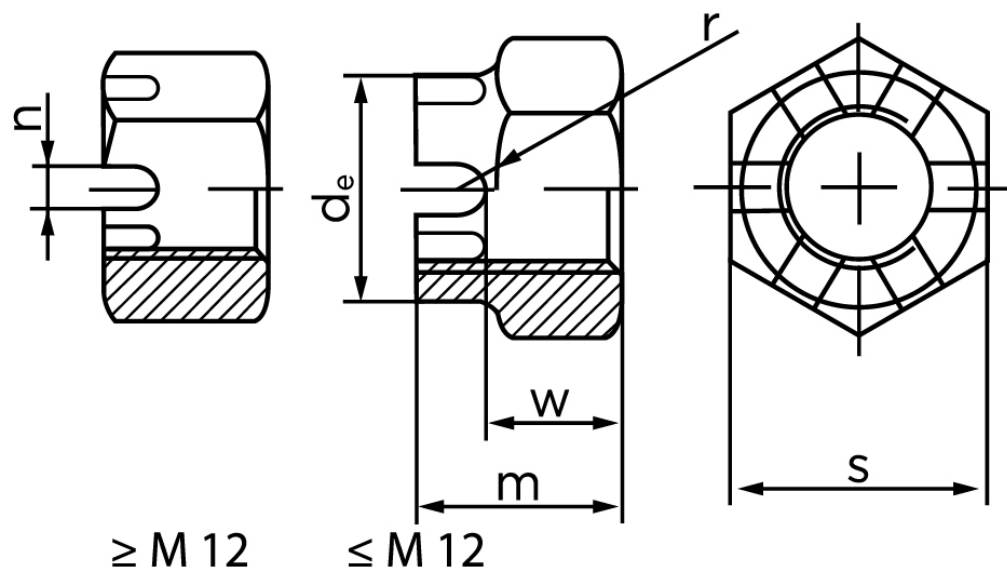

Kronemøtrik DIN 935-1 Ubehandlet Stål Kl. 6 Med Fingevind M12x1,5 Nøglevidde=19 (100 Stk)

SKU: 009353050120150

GTIN:

Norm	DIN 935
Dimensions	12
d_e max.	16
m	15
$n_{min.}$	3,5
SISO/DIN	18/19
w_{max}	10
split pin	3.2x22

Bemærk disse data er vejledende, og informationerne skal anses som vejledende, Bolte.dk stiller ingen garanti eller kan stilles til ansvar for overstående datatabel. Er du i tvivl så kontakt os på 75154999.

Vil du vide mere om dette produkt

Forespørg pris her