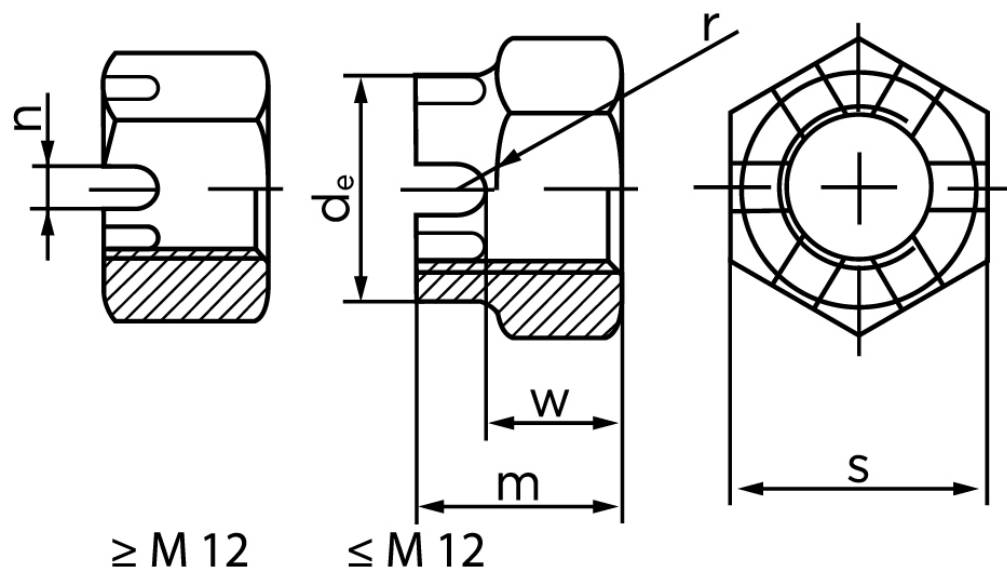

Kronemøtrik DIN 935-1 Elforzinket Stål Kl. 8 M12 Nøglevidde=19 (100 Stk)

SKU: 009358100120000

GTIN:

Norm	DIN 935
Dimensions	12
d_e max.	16
m	15
$n_{min.}$	3,5
SISO/DIN	18/19
W_{max}	10
split pin	3.2x22

Bemærk disse data er vejledende, og informationerne skal anses som vejledende, Bolte.dk stiller ingen garanti eller kan stilles til ansvar for overstående datatabel. Er du i tvivl så kontakt os på 75154999.

Vil du vide mere om dette produkt

Forespørg pris her