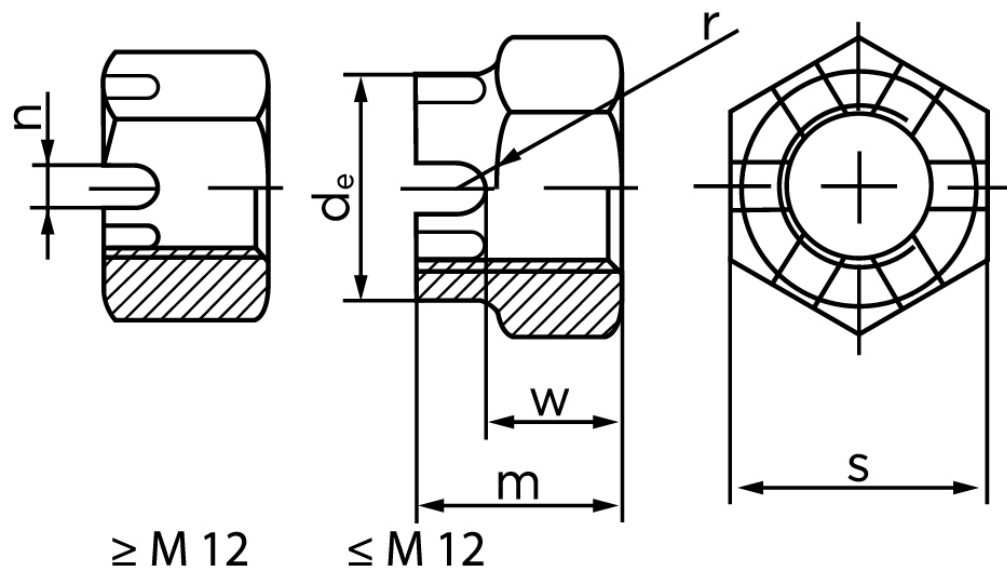

Kronemøtrik DIN 935-1 Rustfri-Syrefast A4 M12 Nøglevidde=19 (25 Stk)

SKU: 009359400120000

GTIN:

Norm	DIN 935
Dimensions	12
d_e max.	16
m	15
$n_{min.}$	3,5
SISO/DIN	18/19
W_{max}	10
split pin	3.2x22

Bemærk disse data er vejledende, og informationerne skal anses som vejledende, Bolte.dk stiller ingen garanti eller kan stilles til ansvar for overstående datatabel. Er du i tvivl så kontakt os på 75154999.

Vil du vide mere om dette produkt
Forespørg pris her