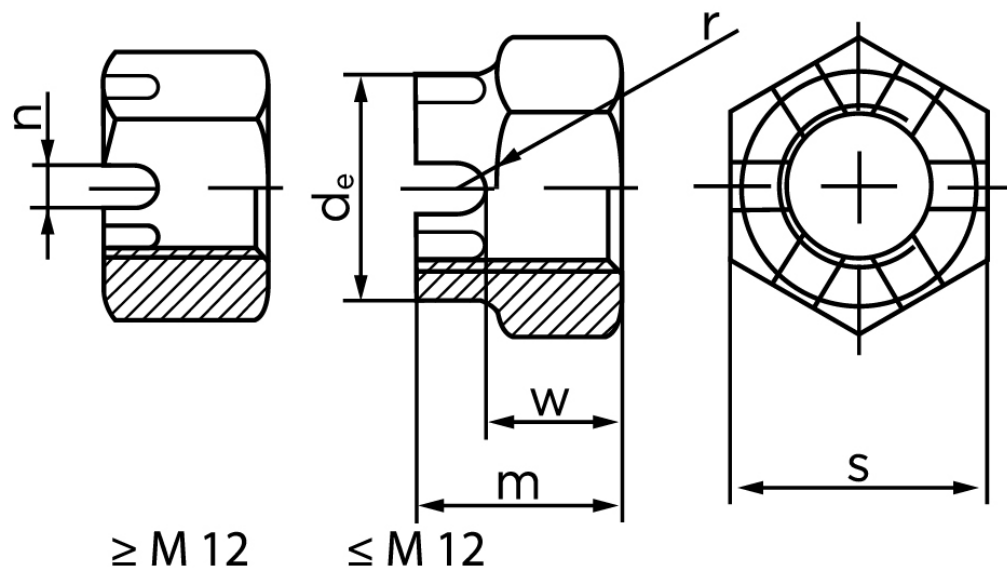

## Kronemøtrik DIN 935-1 Stål 6 AU Kl. 6 M14 Nøglevidde=22 (50 Stk)

SKU: 009353009140000

GTIN:

Norm	DIN 935
Dimensions	14
$d_e$ max.	18
m	16
$n_{min.}$	3,5
SISO/DIN	21/22
$w_{max}$	11
split pin	3.2x25

Bemærk disse data er vejledende, og informationerne skal anses som vejledende, Bolte.dk stiller ingen garanti eller kan stilles til ansvar for overstående datatabel. Er du i tvivl så kontakt os på 75154999.