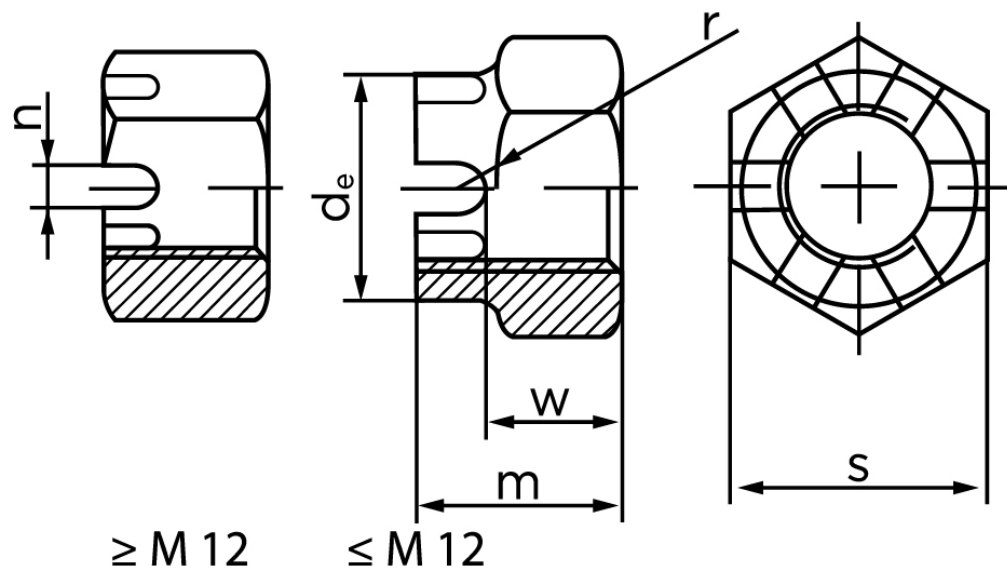

Kronemøtrik DIN 935-1 Elforzinket Stål Kl. 8 M14 Nøglevidde=21 (50 Stk)

SKU: 009358100140000

GTIN:

Norm	DIN 935
Dimensions	14
d_e max.	18
m	16
$n_{min.}$	3,5
SISO/DIN	21/22
w_{max}	11
split pin	3.2x25

Bemærk disse data er vejledende, og informationerne skal anses som vejledende, Bolte.dk stiller ingen garanti eller kan stilles til ansvar for overstående datatabel. Er du i tvivl så kontakt os på 75154999.