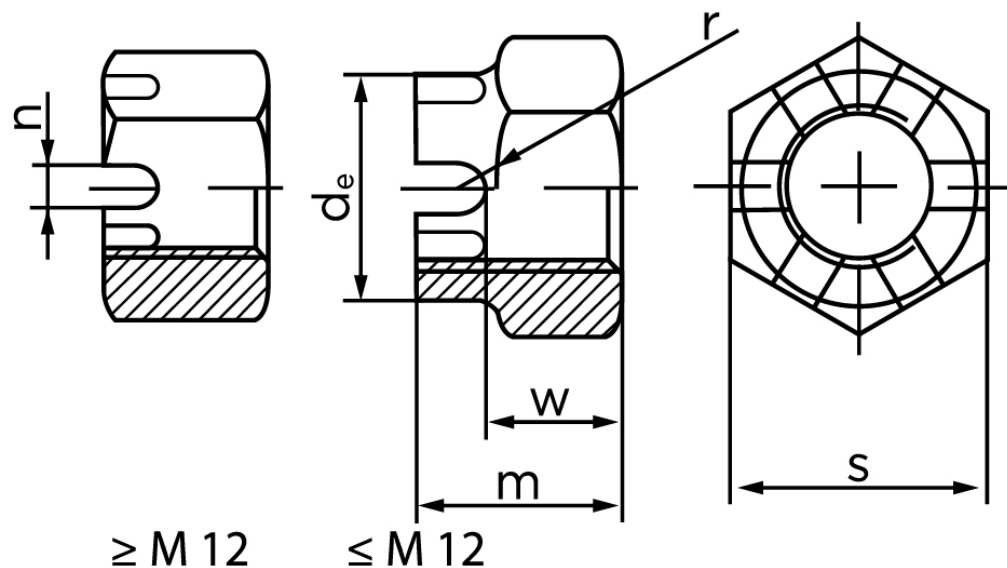

Kronemøtrik DIN 935-1 Ubehandlet Stål Kl. 10 M16 (50 Stk)

SKU: 009351000160000

GTIN:

Norm	DIN 935
Dimensions	16
d_e max.	22
m	19
$n_{min.}$	4,5
SIISO/DIN	24
W_{max}	13
split pin	4x28

Bemærk disse data er vejledende, og informationerne skal anses som vejledende, Bolte.dk stiller ingen garanti eller kan stilles til ansvar for overstående datatabel. Er du i tvivl så kontakt os på 75154999.