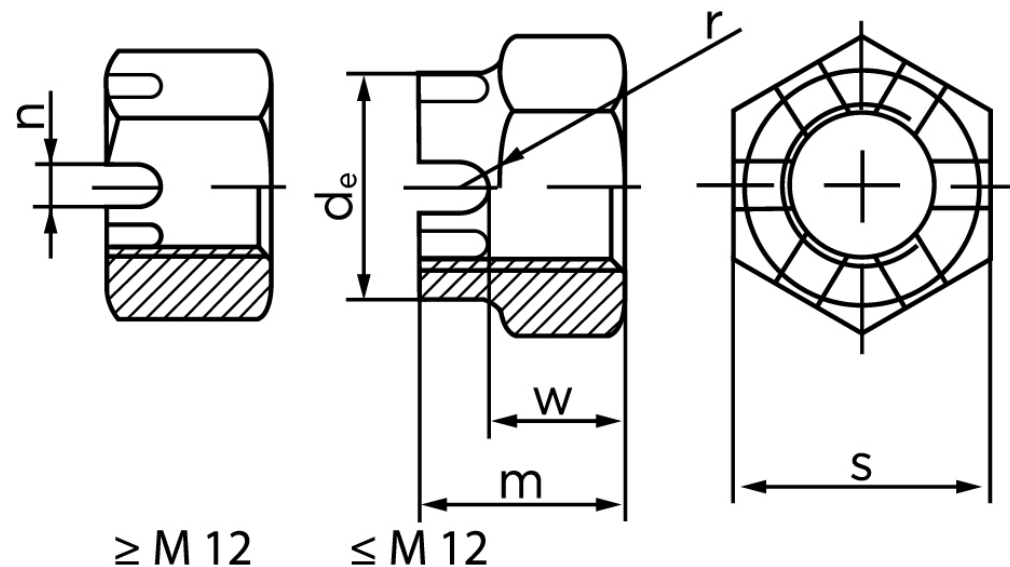

## Kronemøtrik DIN 935-1 Stål 6 AU Kl. 6 M16 (250 Stk)

SKU: 009353000160000

GTIN:

Norm	DIN 935
Dimensions	16
$d_e$ max.	22
m	19
$n_{min.}$	4,5
SISO/DIN	24
$W_{max}$	13
split pin	4x28

Bemærk disse data er vejledende, og informationerne skal anses som vejledende, Bolte.dk stiller ingen garanti eller kan stilles til ansvar for overstående datatabel. Er du i tvivl så kontakt os på 75154999.