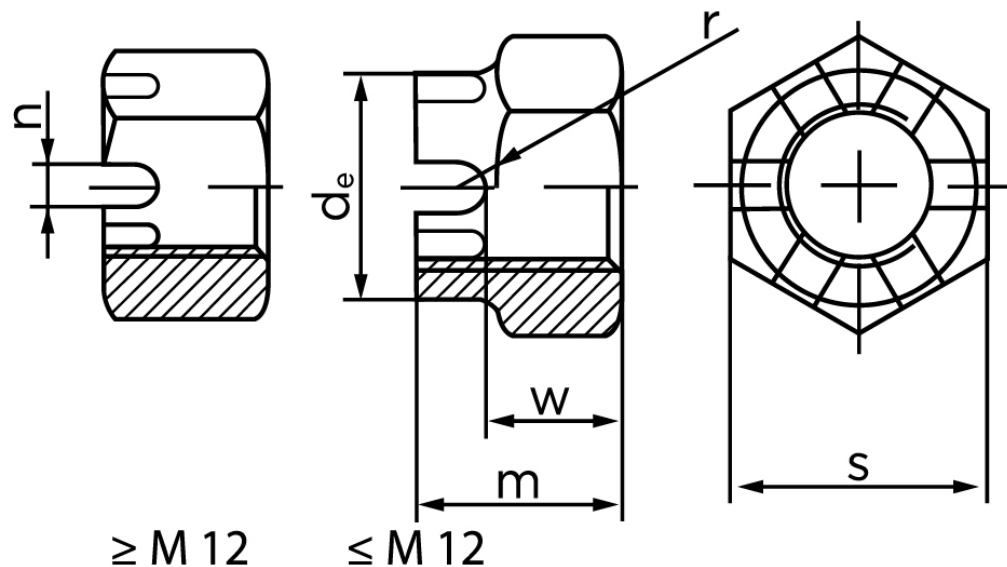

Kronemøtrik DIN 935-1 Stål 6 AU Kl. 6 M16 (50 Stk)

SKU: 009353009160000

GTIN:

Norm	DIN 935
Dimensions	16
d_e max.	22
m	19
$n_{min.}$	4,5
SISO/DIN	24
W_{max}	13
split pin	4x28

Bemærk disse data er vejledende, og informationerne skal anses som vejledende, Bolte.dk stiller ingen garanti eller kan stilles til ansvar for overstående datatabel. Er du i tvivl så kontakt os på 75154999.