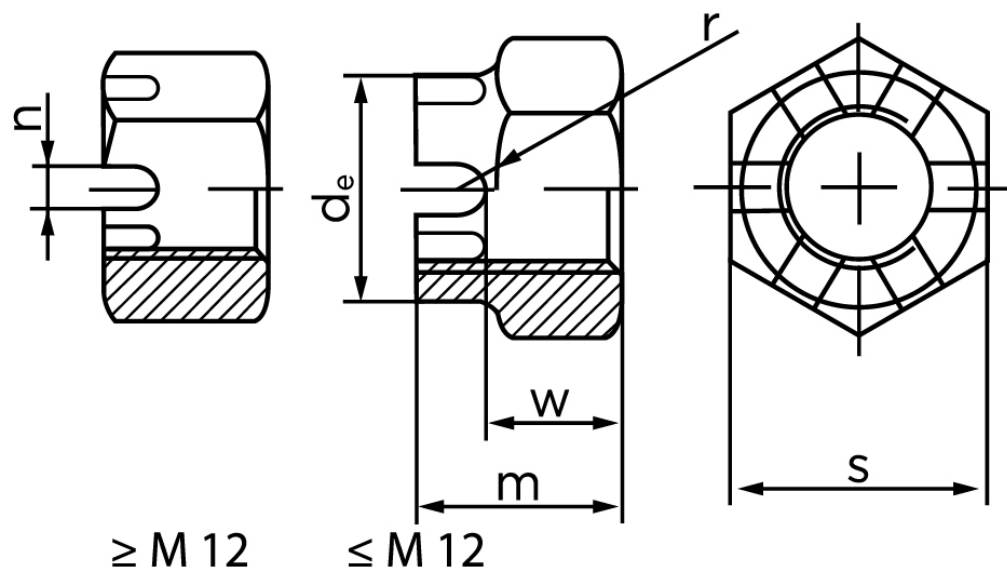

Kronemøtrik DIN 935-1 Ubehandlet Stål Kl. 6 Med Fingevind M16x1,5 (50 Stk)

SKU: 009353050160150

GTIN:

Norm	DIN 935
Dimensions	16
d_e max.	22
m	19
$n_{min.}$	4,5
SIISO/DIN	24
W_{max}	13
split pin	4x28

Bemærk disse data er vejledende, og informationerne skal anses som vejledende, Bolte.dk stiller ingen garanti eller kan stilles til ansvar for overstående datatabel. Er du i tvivl så kontakt os på 75154999.