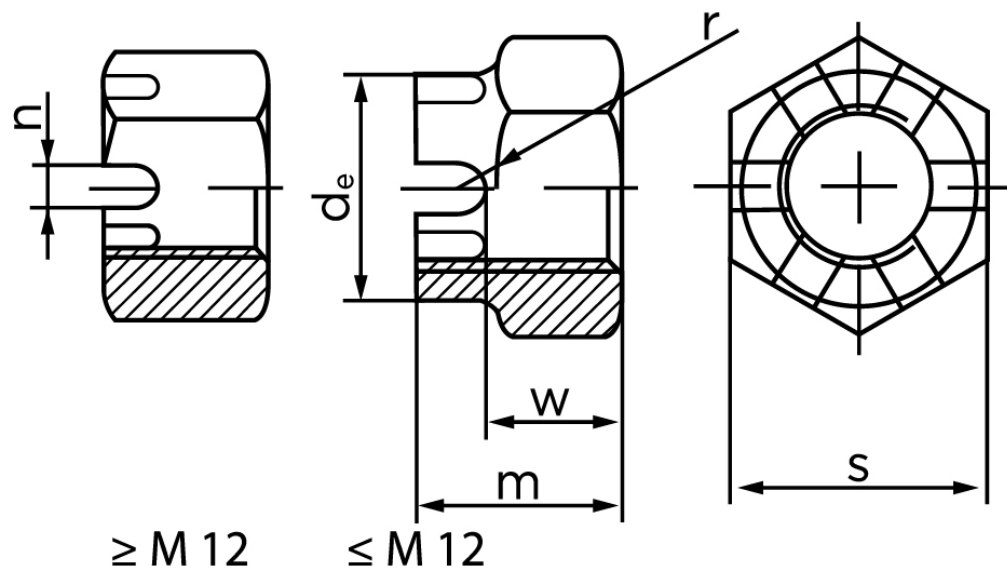

## Kronemøtrik DIN 935-1 Ubehandlet Stål Kl. 8 M16 (50 Stk)

SKU: 009358000160000

GTIN:

Norm	DIN 935
Dimensions	16
$d_e$ max.	22
m	19
$n_{min.}$	4,5
SIISO/DIN	24
$W_{max}$	13
split pin	4x28

Bemærk disse data er vejledende, og informationerne skal anses som vejledende, Bolte.dk stiller ingen garanti eller kan stilles til ansvar for overstående datatabel. Er du i tvivl så kontakt os på 75154999.