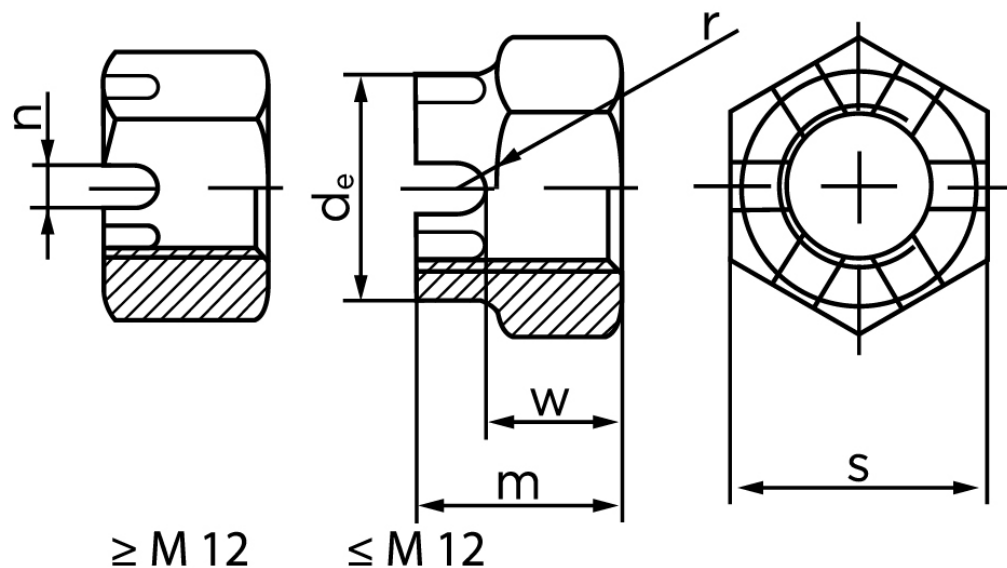

Kronemøtrik DIN 935-1 Elforzinket Stål Kl. 8 M16 (50 Stk)

SKU: 009358100160000

GTIN:

Norm	DIN 935
Dimensions	16
d_e max.	22
m	19
$n_{min.}$	4,5
SIISO/DIN	24
W_{max}	13
split pin	4x28

Bemærk disse data er vejledende, og informationerne skal anses som vejledende, Bolte.dk stiller ingen garanti eller kan stilles til ansvar for overstående datatabel. Er du i tvivl så kontakt os på 75154999.