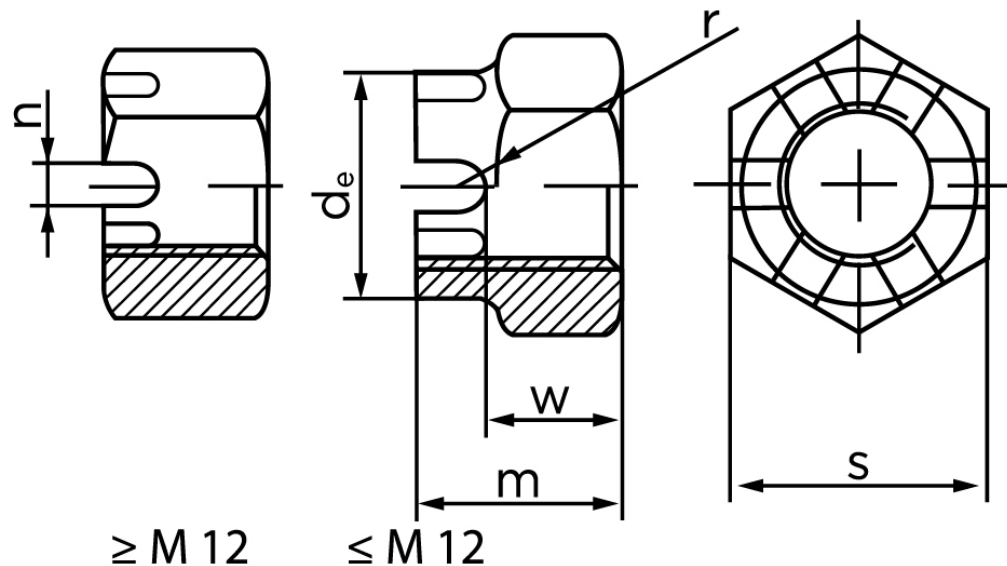

Kronemøtrik DIN 935-1 Rustfri A2 M16 (1 Stk)

SKU: 009359200160000

GTIN:

Norm	DIN 935
Dimensions	16
d_e max.	22
m	19
$n_{min.}$	4,5
SISO/DIN	24
W_{max}	13
split pin	4x28

Bemærk disse data er vejledende, og informationerne skal anses som vejledende, Bolte.dk stiller ingen garanti eller kan stilles til ansvar for overstående datatabel. Er du i tvivl så kontakt os på 75154999.