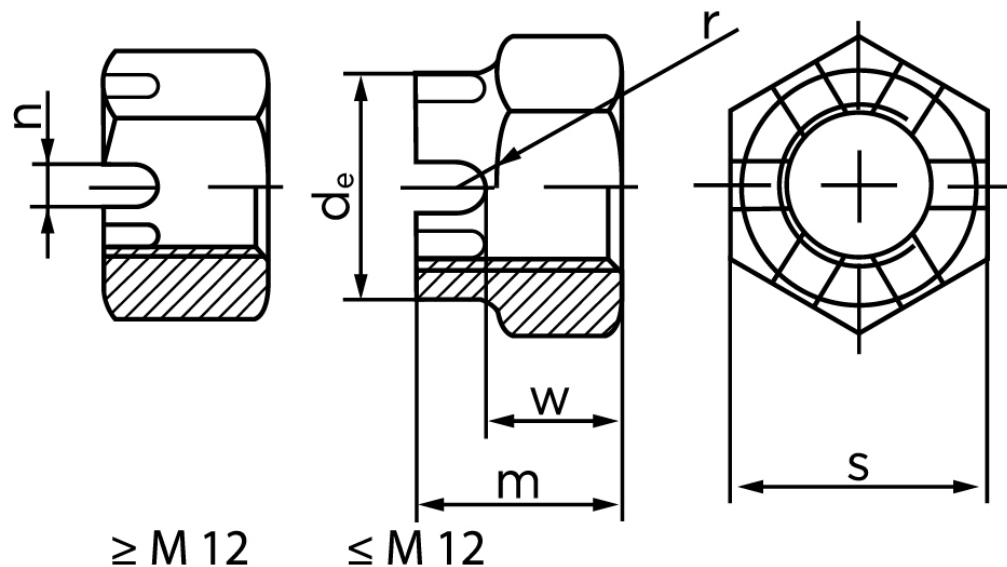

Kronemøtrik DIN 935-1 Rustfri-Syrefast A4 M16 (1 Stk)

SKU: 009359400160000

GTIN:

Norm	DIN 935
Dimensions	16
d_e max.	22
m	19
$n_{min.}$	4,5
SISO/DIN	24
W_{max}	13
split pin	4x28

Bemærk disse data er vejledende, og informationerne skal anses som vejledende, Bolte.dk stiller ingen garanti eller kan stilles til ansvar for overstående datatabel. Er du i tvivl så kontakt os på 75154999.