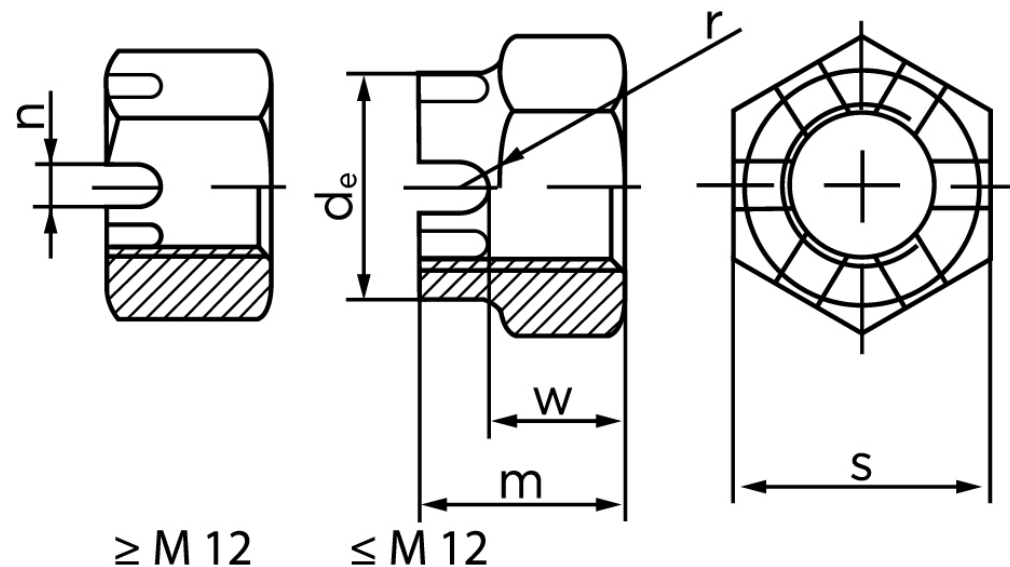

Kronemøtrik DIN 935-1 Stål 6 AU Kl. 6 M18 (25 Stk)

SKU: 009353009180000

GTIN:

Norm	DIN 935
Dimensions	18
d_e max.	25
m	21
$n_{min.}$	4,5
SISO/DIN	27
W_{max}	15
split pin	4x32

Bemærk disse data er vejledende, og informationerne skal anses som vejledende, Bolte.dk stiller ingen garanti eller kan stilles til ansvar for overstående datatabel. Er du i tvivl så kontakt os på 75154999.