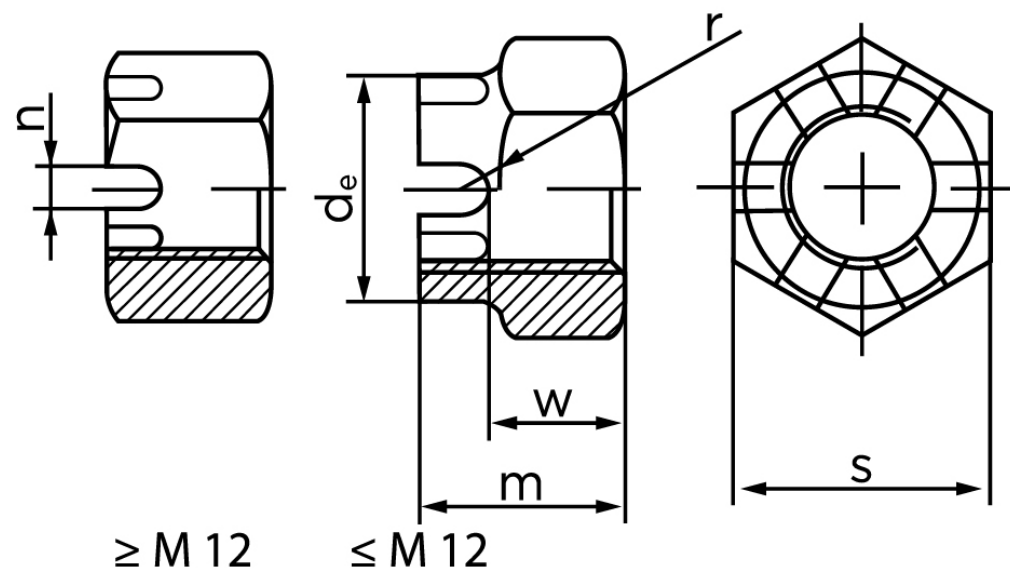

Kronemøtrik DIN 935-1 Ubehandlet Stål Kl. 6 Med Fingevind M18x1,5 (25 Stk)

SKU: 009353050180150

GTIN:

Norm	DIN 935
Dimensions	18
d_e max.	25
m	21
$n_{min.}$	4,5
SIISO/DIN	27
W_{max}	15
split pin	4x32

Bemærk disse data er vejledende, og informationerne skal anses som vejledende, Bolte.dk stiller ingen garanti eller kan stilles til ansvar for overstående datatabel. Er du i tvivl så kontakt os på 75154999.