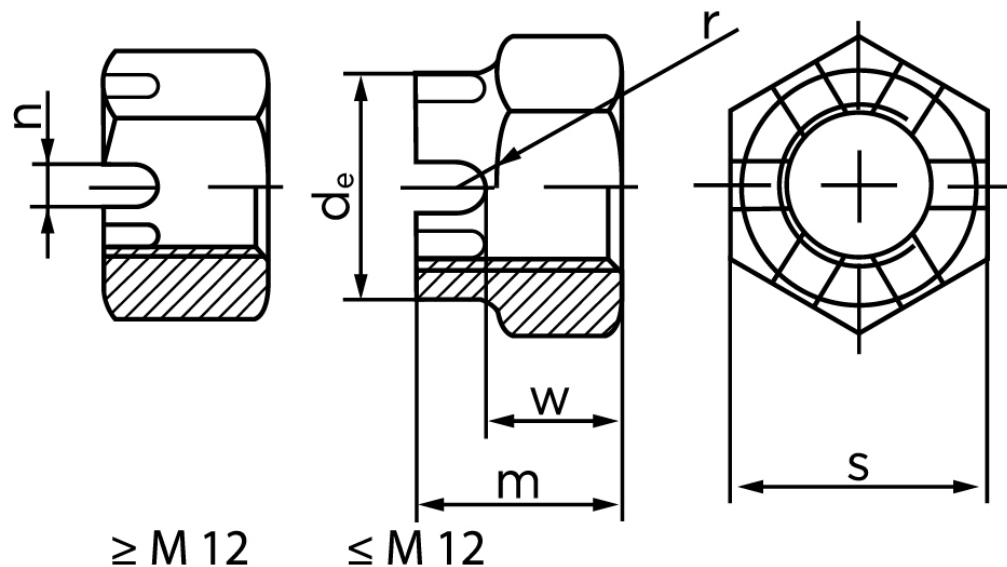

Kronemøtrik DIN 935-1 Stål 6 AU Kl. 6 M20 (25 Stk)

SKU: 009353009200000

GTIN:

Norm	DIN 935
Dimensions	20
d_e max.	28
m	22
$n_{min.}$	4,5
SIISO/DIN	30
W_{max}	16
split pin	4x36

Bemærk disse data er vejledende, og informationerne skal anses som vejledende, Bolte.dk stiller ingen garanti eller kan stilles til ansvar for overstående datatabel. Er du i tvivl så kontakt os på 75154999.