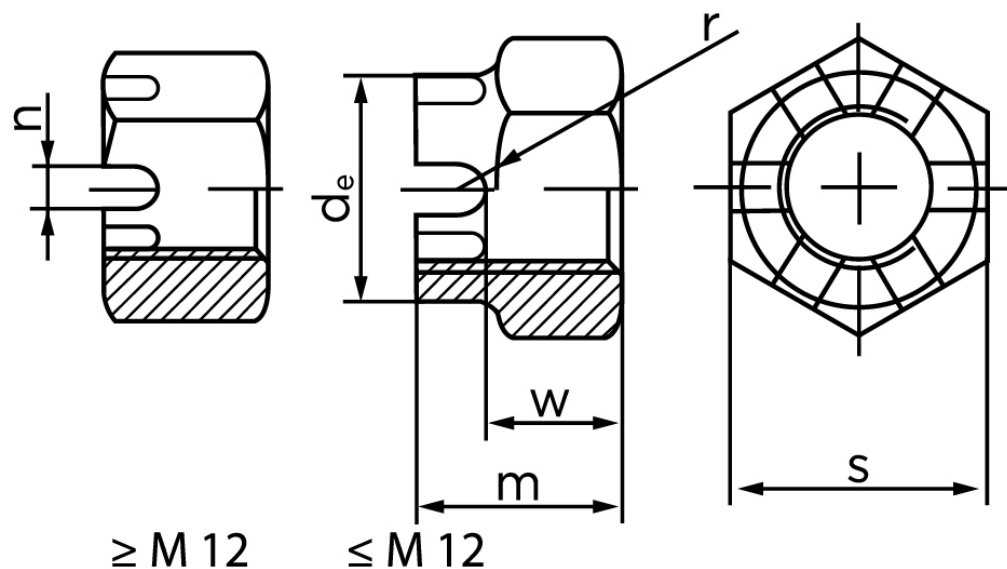

## Kronemøtrik DIN 935-1 Elforzinket Stål Kl. 8 M20 (25 Stk)

SKU: 009358100200000

GTIN:

Norm	DIN 935
Dimensions	20
$d_e$ max.	28
m	22
$n_{min.}$	4,5
SIISO/DIN	30
$W_{max}$	16
split pin	4x36

Bemærk disse data er vejledende, og informationerne skal anses som vejledende, Bolte.dk stiller ingen garanti eller kan stilles til ansvar for overstående datatabel. Er du i tvivl så kontakt os på 75154999.