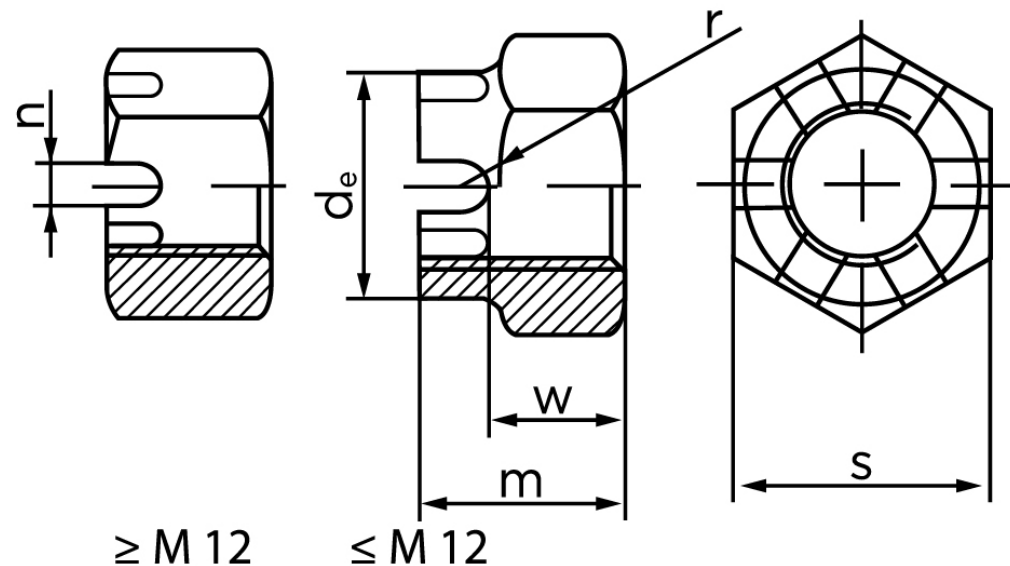

Kronemøtrik DIN 935-1 Rustfri A2 M20 (1 Stk)

SKU: 009359200200000

GTIN:

Norm	DIN 935
Dimensions	20
d_e max.	28
m	22
$n_{min.}$	4,5
SISO/DIN	30
W_{max}	16
split pin	4x36

Bemærk disse data er vejledende, og informationerne skal anses som vejledende, Bolte.dk stiller ingen garanti eller kan stilles til ansvar for overstående datatabel. Er du i tvivl så kontakt os på 75154999.