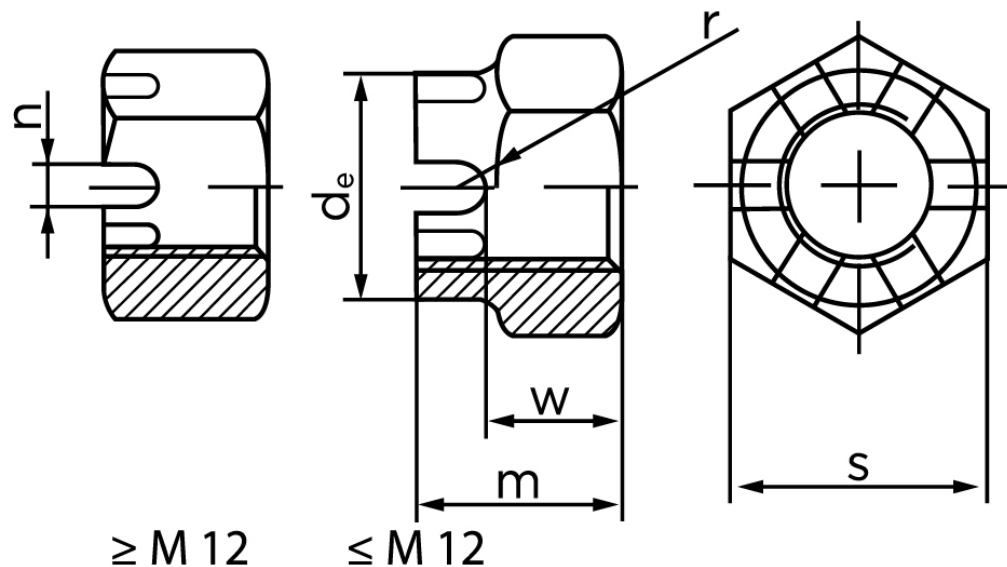

Kronemøtrik DIN 935-1 Rustfri-Syrefast A4 M20 (1 Stk)

SKU: 009359400200000

GTIN:

Norm	DIN 935
Dimensions	20
d_e max.	28
m	22
n_{min} .	4,5
SIISO/DIN	30
W_{max}	16
split pin	4x36

Bemærk disse data er vejledende, og informationerne skal anses som vejledende, Bolte.dk stiller ingen garanti eller kan stilles til ansvar for overstående datatabel. Er du i tvivl så kontakt os på 75154999.