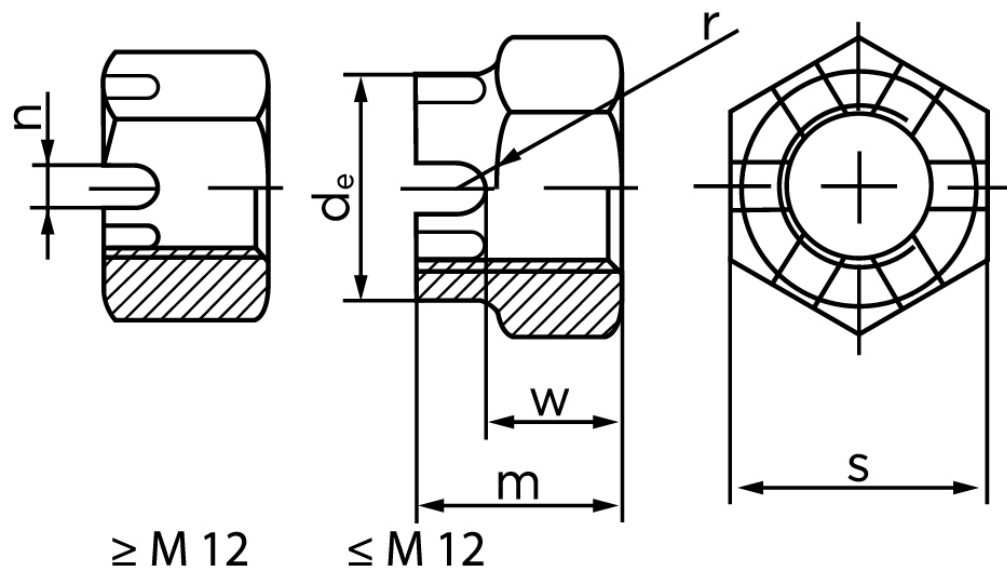

Kronemøtrik DIN 935-1 Ubehandlet Stål Kl. 6 Med Fingevind M22x1,5 Nøglevidde=32 (25 Stk)

SKU: 009353050220150

GTIN:

Norm	DIN 935
Dimensions	22
d_e max.	32
m	26
$n_{min.}$	5,5
SISO/DIN	34/32
w_{max}	18
split pin	5x36

Bemærk disse data er vejledende, og informationerne skal anses som vejledende, Bolte.dk stiller ingen garanti eller kan stilles til ansvar for overstående datatabel. Er du i tvivl så kontakt os på 75154999.

Vil du vide mere om dette produkt

Forespørg pris her