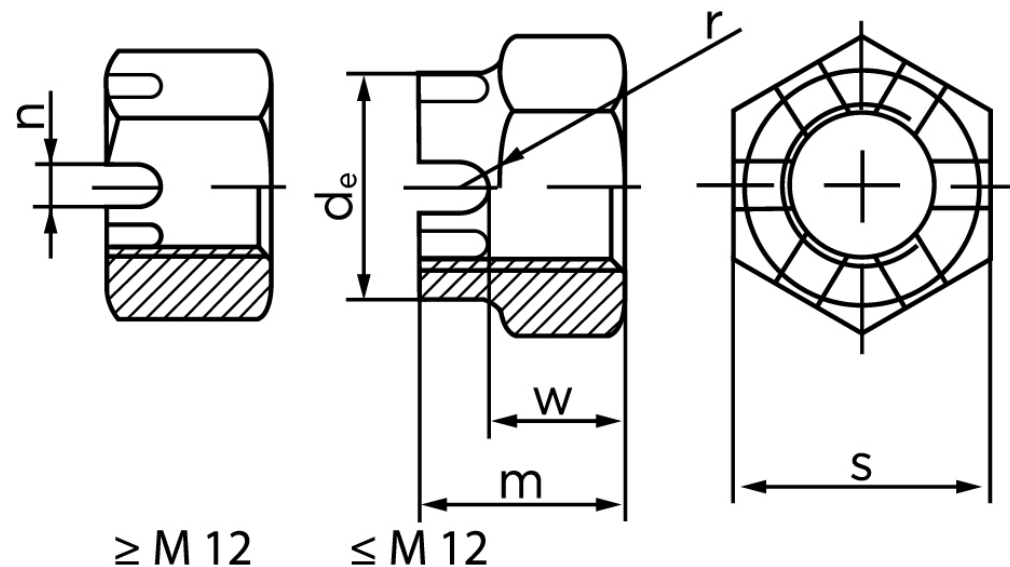

Kronemøtrik DIN 935-1 Stål 6 AU Kl. 6 M24 (25 Stk)

SKU: 009353000240000

GTIN:

Norm	DIN 935
Dimensions	24
d_e max.	34
m	27
n_{min} .	5,5
SIISO/DIN	36
W_{max}	19
split pin	5x40

Bemærk disse data er vejledende, og informationerne skal anses som vejledende, Bolte.dk stiller ingen garanti eller kan stilles til ansvar for overstående datatabel. Er du i tvivl så kontakt os på 75154999.